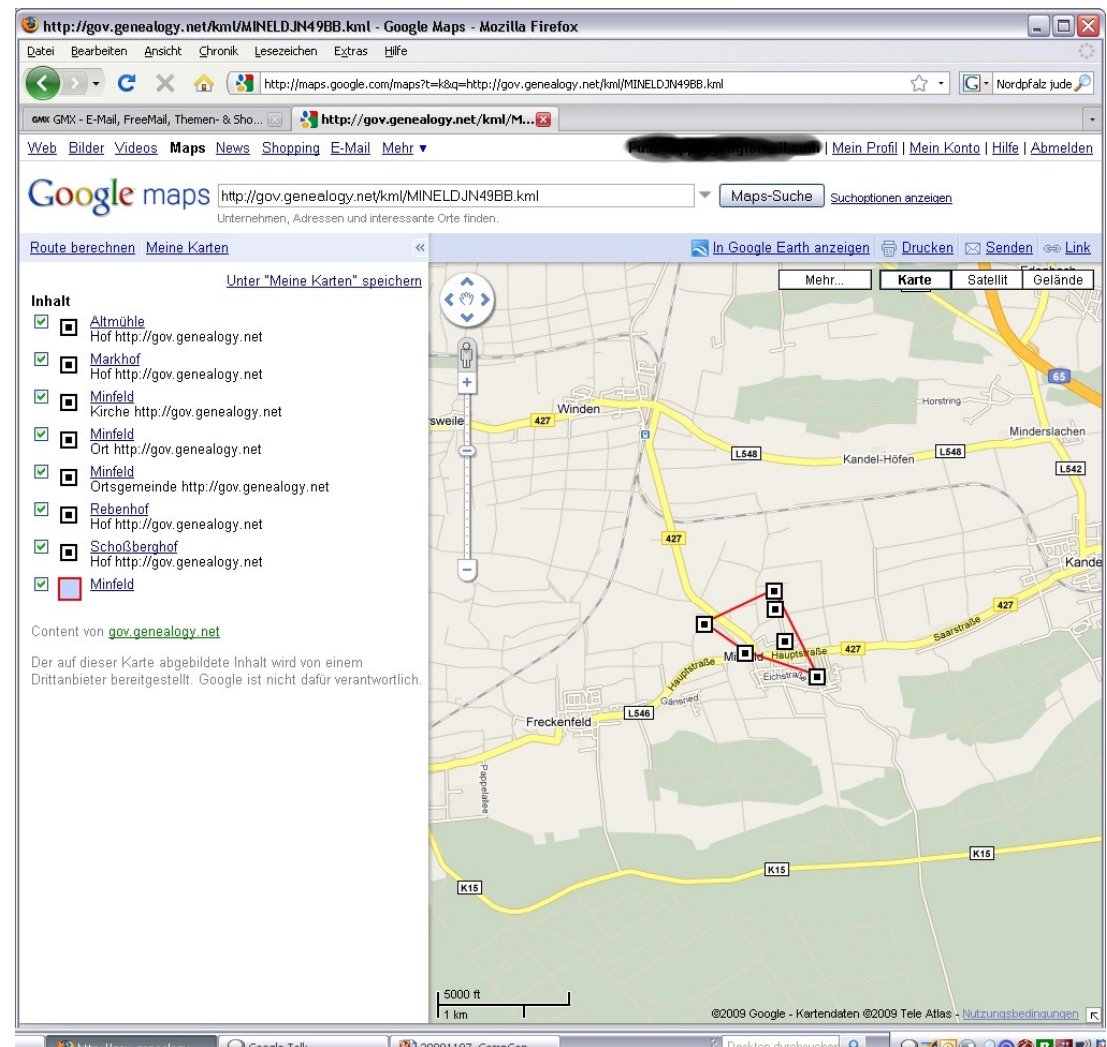

GOV

- [Suche](#)
- [Abmelden](#)
- [Letzte Änderungen](#)
- [Liste aller Objekttypen](#)

Die genealogische Ortsdatenbank (GOV) 3/4

- Georeferenzierung der Orte ermöglicht Ansicht in Google-Maps und vielen weiteren Programmen
- Verbindung zu gedcom2map ermöglicht Wanderung durch den eigenen Stammbaum