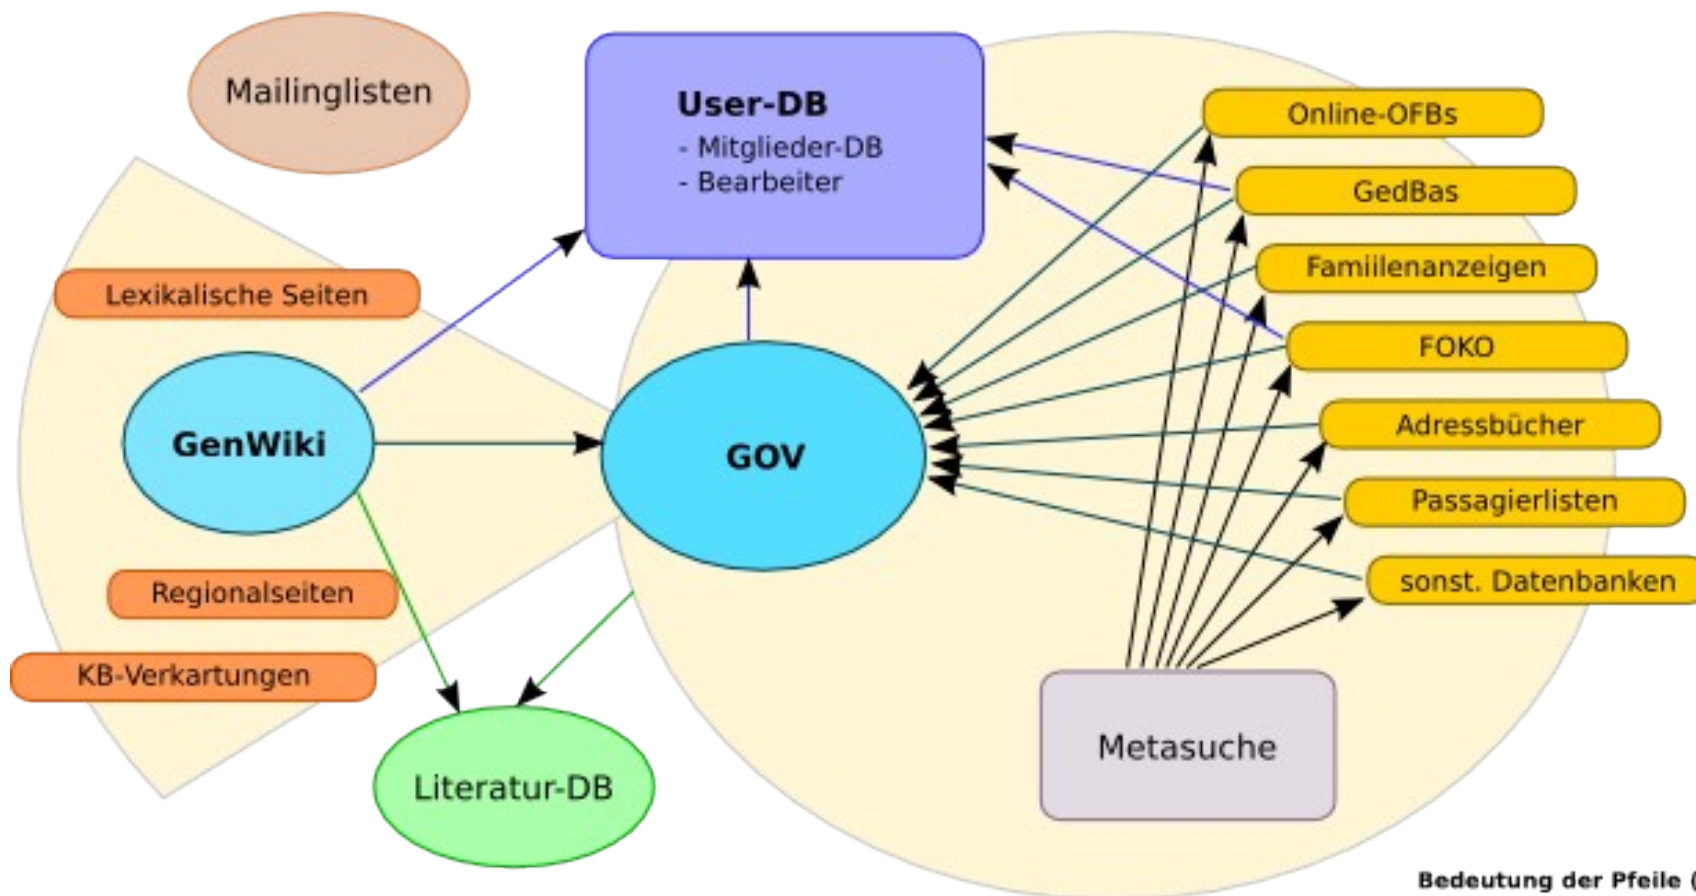

Die Projekte in der Übersicht 2/2

Verbindungen zwischen den Projekten
des Vereins für Computergenealogie

Stand: Februar 2005

Bedeutung der Pfeile (Beziehungen)

- → Nachschlagen: Ort
- → Nachschlagen: Quelle/Literatur
- → Verwaltung der Benutzer