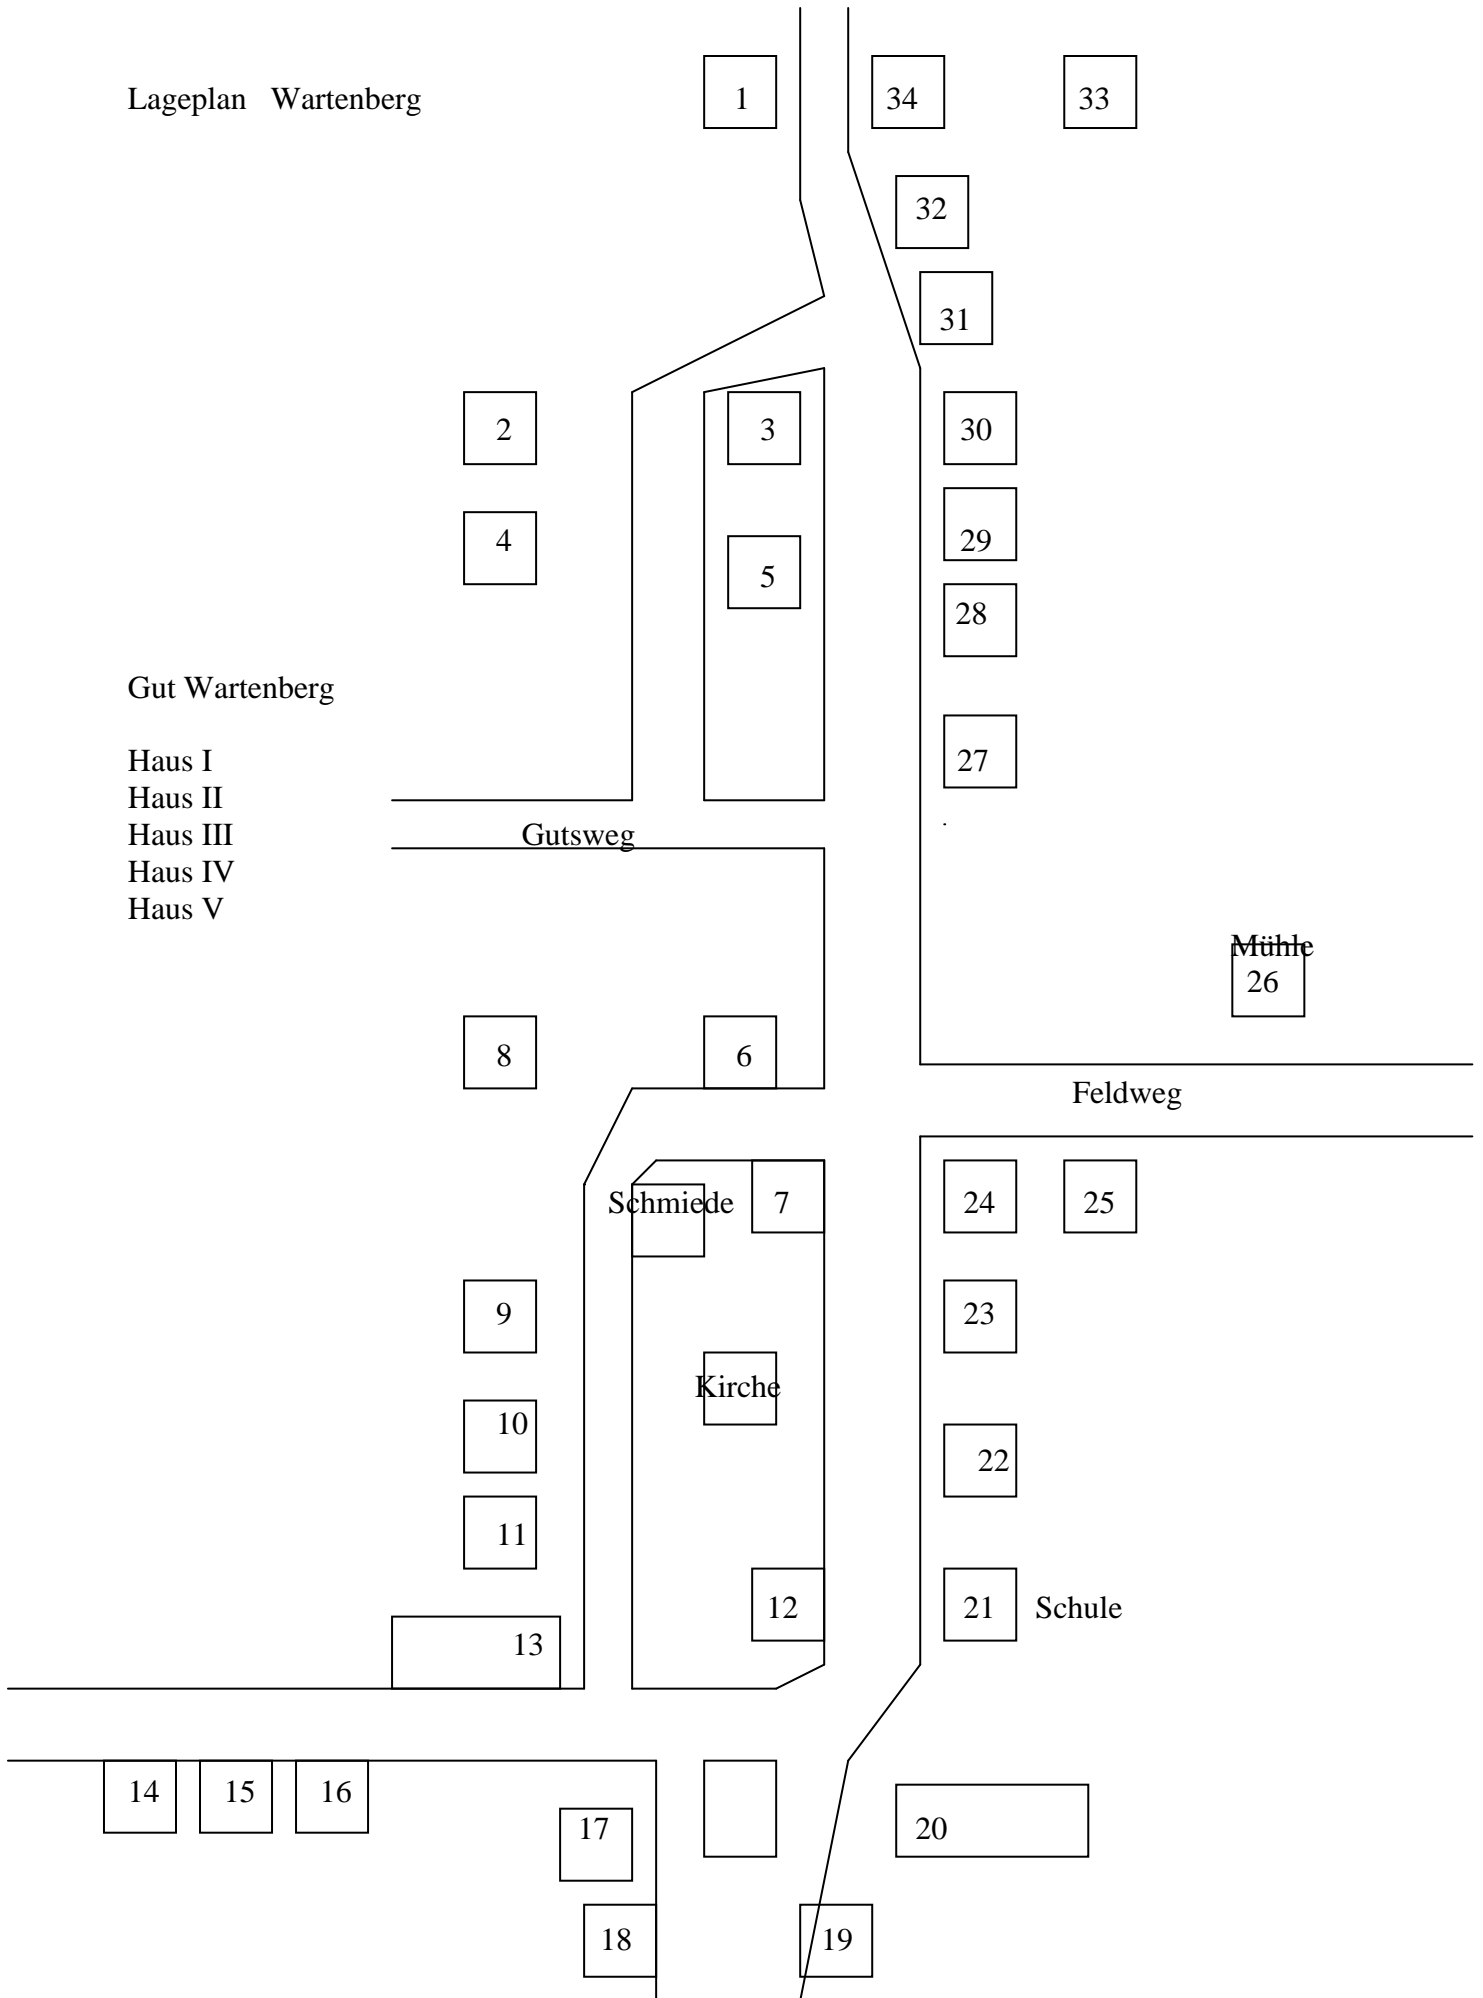

Lageplan Wartenberg

Gut Wartenberg

- Haus I
- Haus II
- Haus III
- Haus IV
- Haus V

Gutsweg

Feldweg

Schmiede

Kirche

Schule

Mühle
26